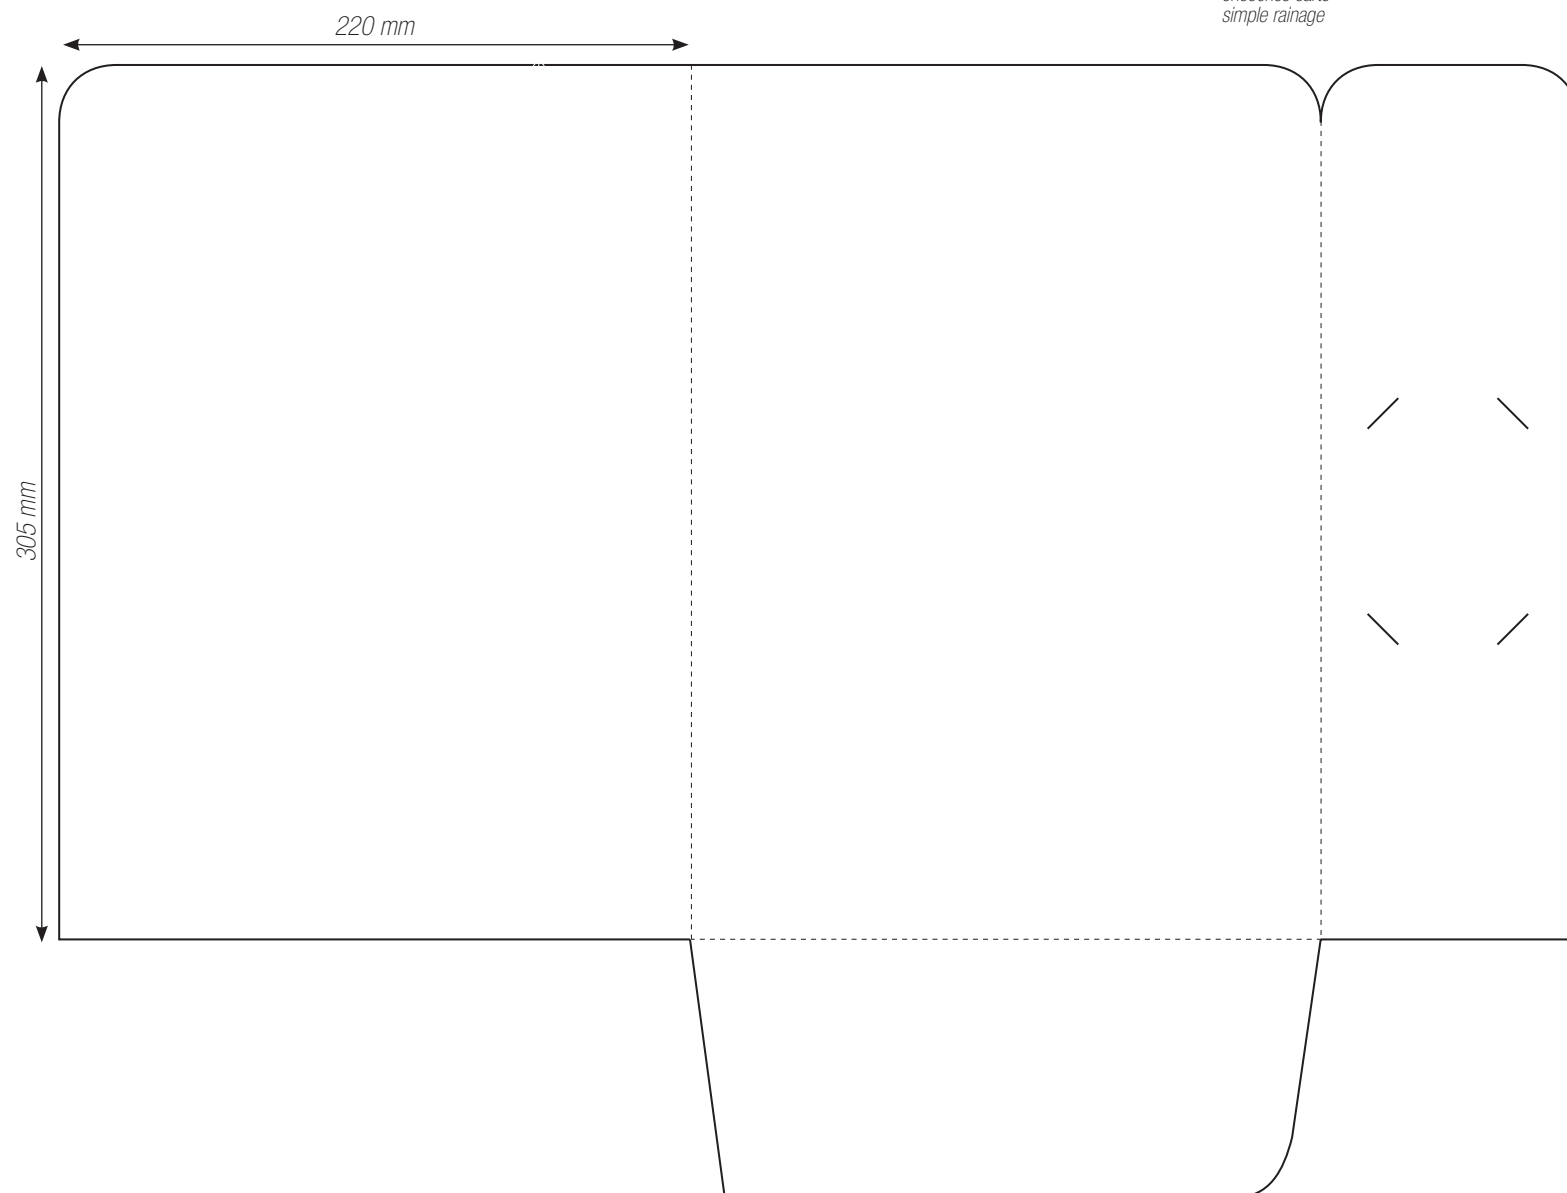

Formes Découpes / Pochettes

P-001

*deux volets
deux rabats
un point colle
simple rainage*

Formes Découpes / Pochettes

P-002

*deux volets
deux rabats
encoche
simple rainage*

Formes Découpes / Pochettes

P-003

*deux volets
deux rabats
encoche
encoches pour cartes
double rainage*

Formes Découpes / Pochettes

P-004

deux volets
deux rabats
encoche
simple rainage

Formes Découpes / Pochettes

P-005

*deux volets
deux rabats
un point colle
encoches carte
simple rainage*

deux volets
deux rabats
une encoche
simple rainage

Formes Découpes / Pochettes

P-009

*trois volets
un rabat
encoches carte
double rainage*

Formes Découpes / Pochettes

P-010

*deux volets
un rabat
encoches carte
simple rainage*