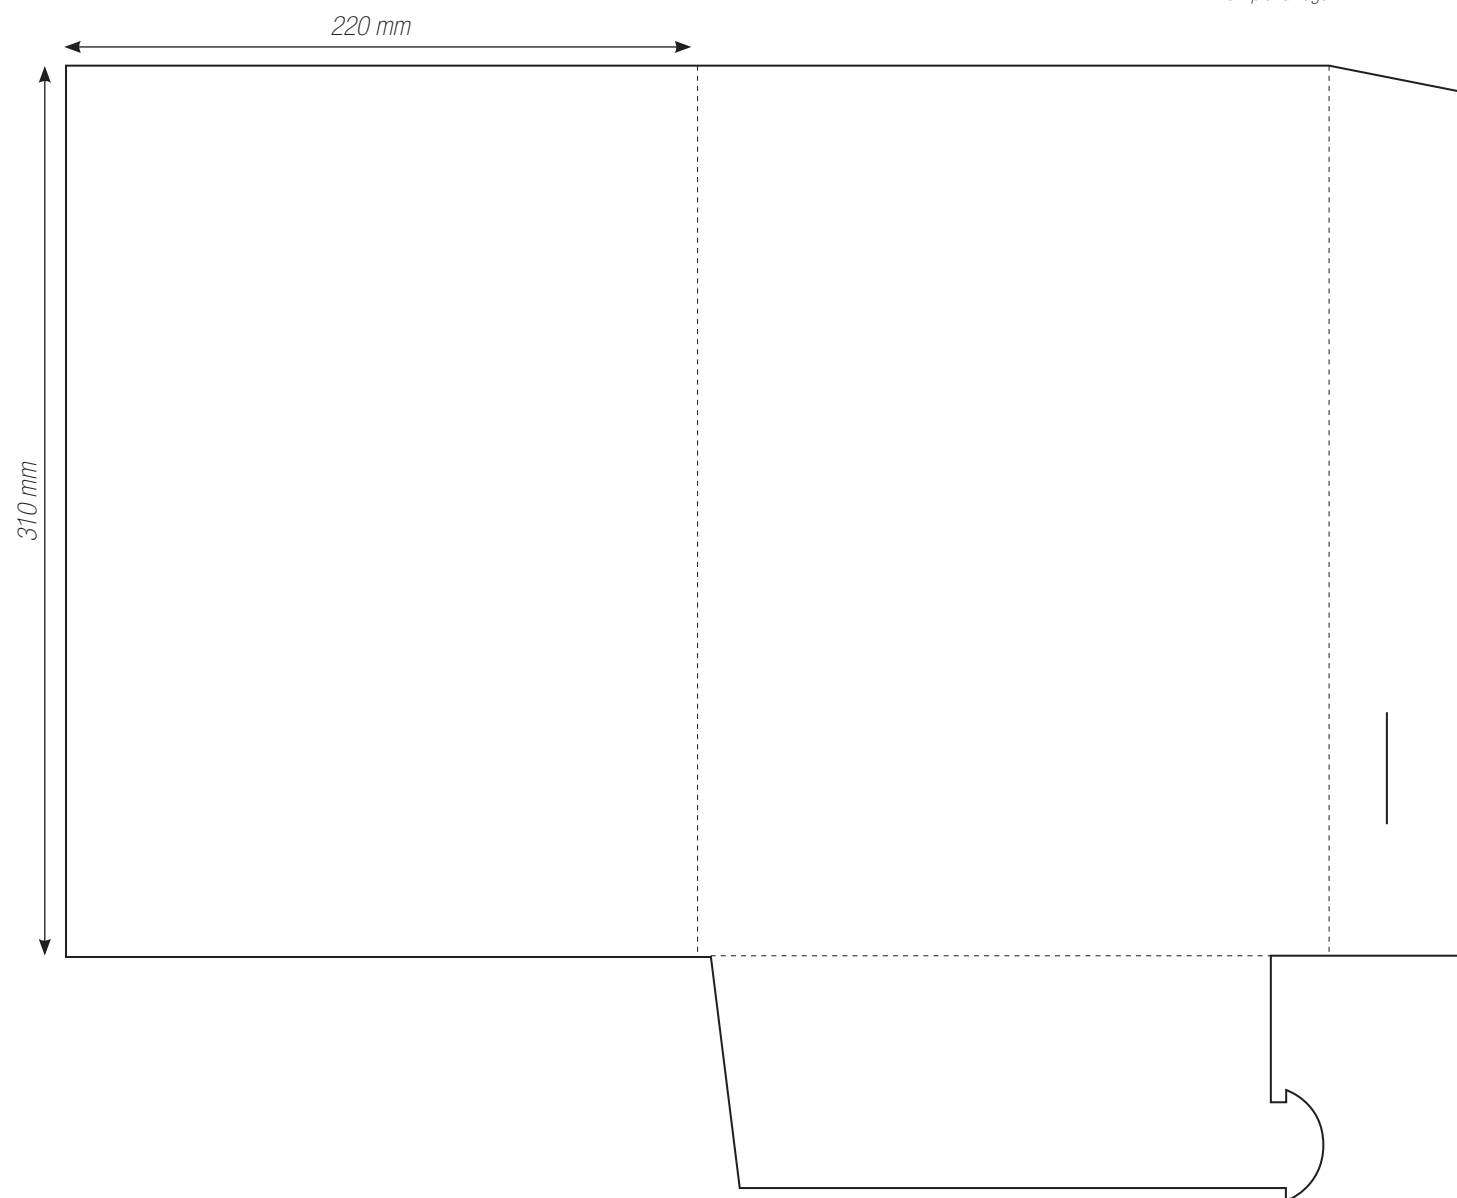

*deux volets
deux rabats
encoche
encoches pour cartes
double rainage*

Formes Découpes / Pochettes

P-004

deux volets
deux rabats
encoche
simple rainage

Formes Découpes / Pochettes

P-005

*deux volets
deux rabats
un point colle
encoches carte
simple rainage*

deux volets
deux rabats
une encoche
simple rainage

Formes Découpes / Pochettes

P-009

*trois volets
un rabat
encoches carte
double rainage*

Formes Découpes / Pochettes

P-010

*deux volets
un rabat
encoches carte
simple rainage*