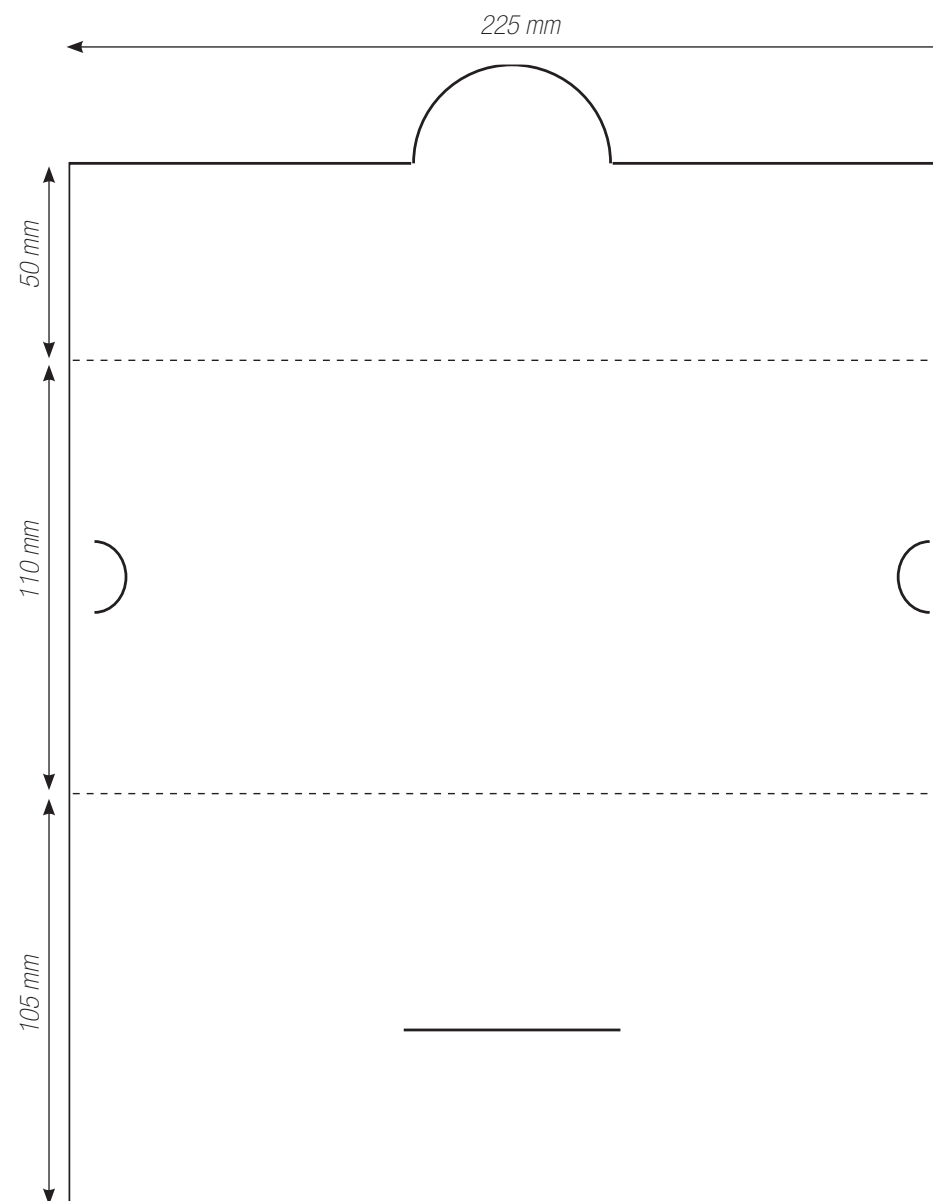

Formes Découpes / Mini-Pochettes

MP-002

*trois volets
un rabats
double rainage*

Formes Découpées / Mini-Pochettes

MP-003

*trois volets
encoches
simple rainage*

Formes Découpées / Mini-Pochettes

MP-004