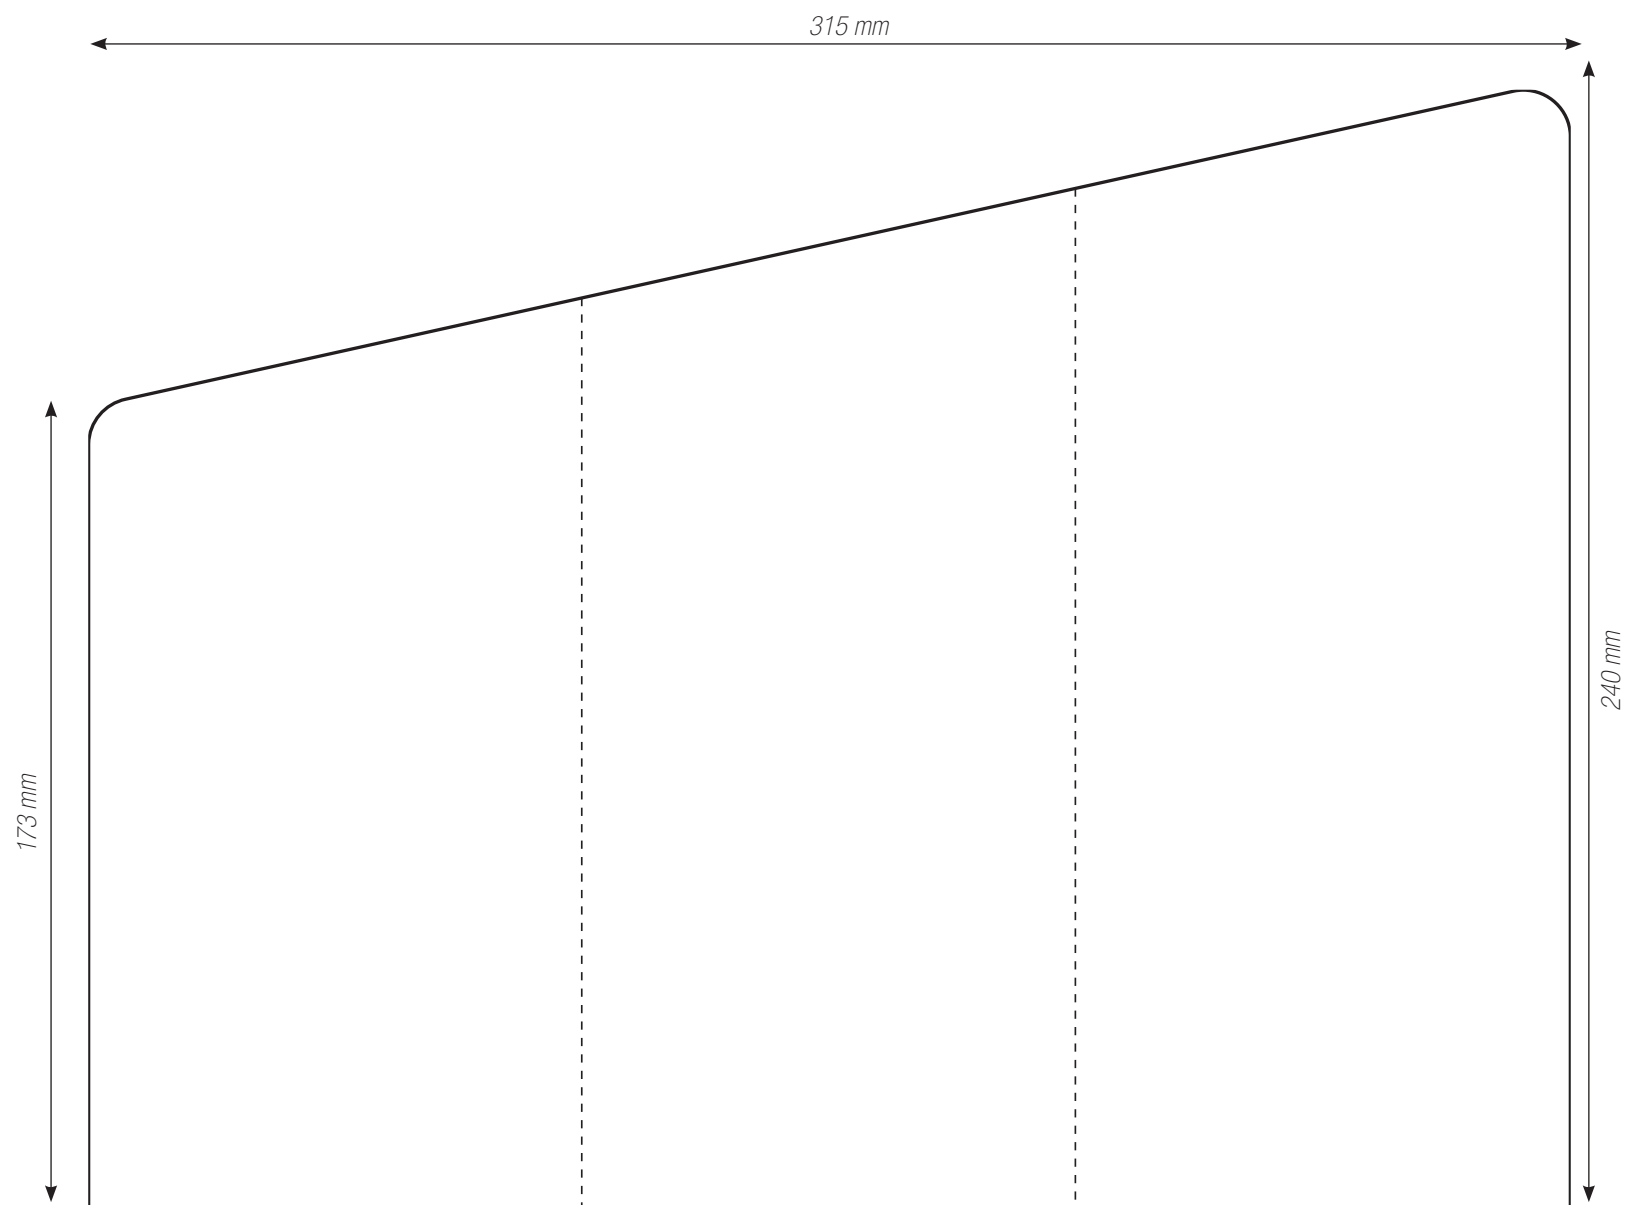

*deux volets
deux rabats
encoche
simple rainage*

D-006

STOP RAYON