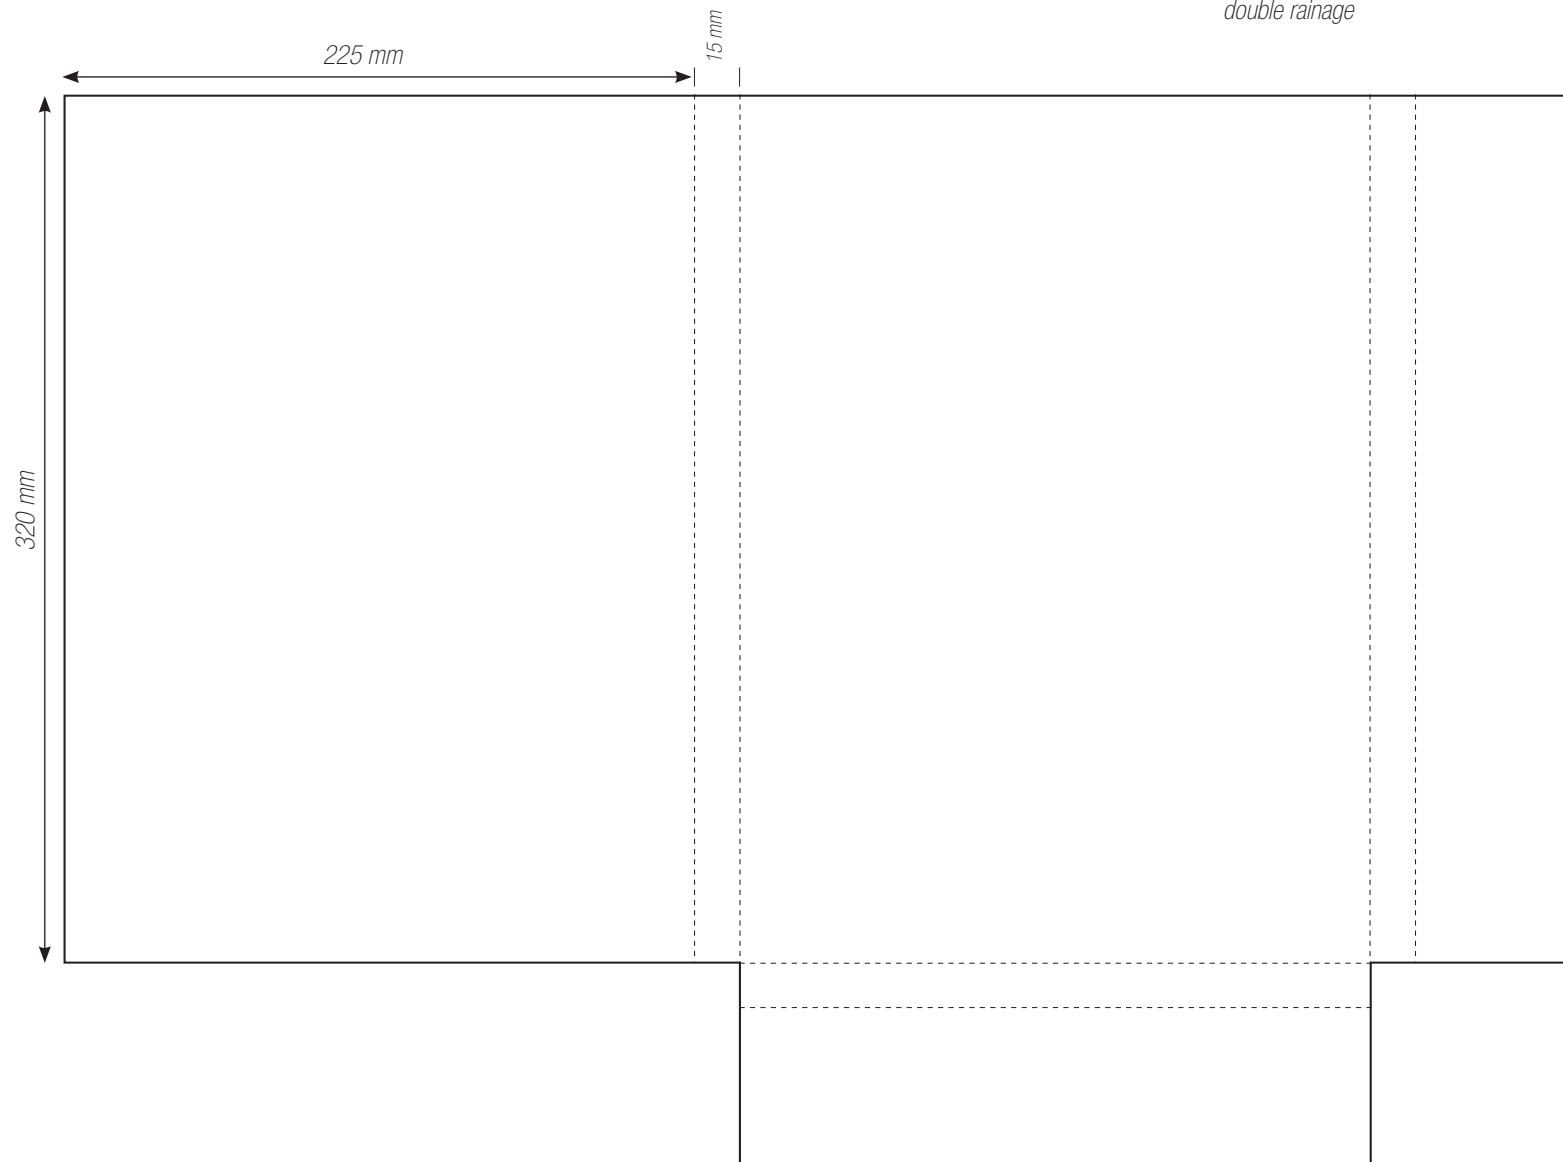

Formes Découpes / Pochettes

P-016

*deux volets
un rabat
simple rainage*

Formes Découpes / Pochettes

P-017

*deux volets
deux rabats
double rainage*

Formes Découpes / Pochettes

P-018

deux volets
un rabat
un point colle
encoches carte
simple rainage

Formes Découpes / Pochettes

P-019

*deux volets
deux rabats
encoches carte
simple rainage*

Formes Découpées / Mini-Pochettes

MP-001

simple rainage