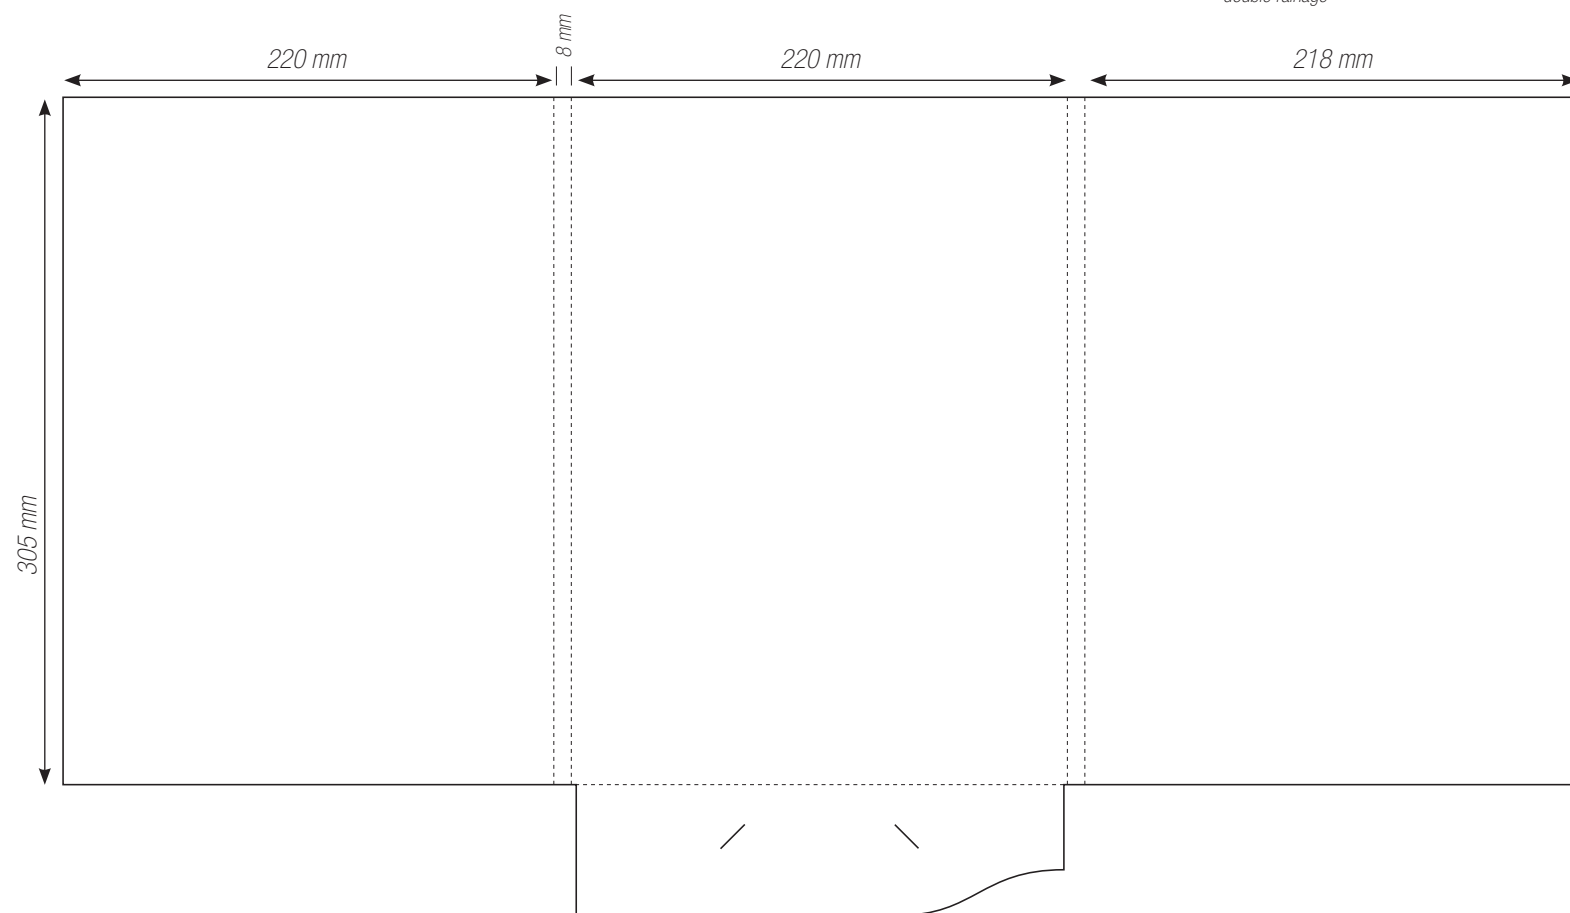

deux volets
deux rabats
une encoche
simple rainage

Formes Découpes / Pochettes

P-009

*trois volets
un rabat
encoches carte
double rainage*

Formes Découpes / Pochettes

P-010

*deux volets
un rabat
encoches carte
simple rainage*