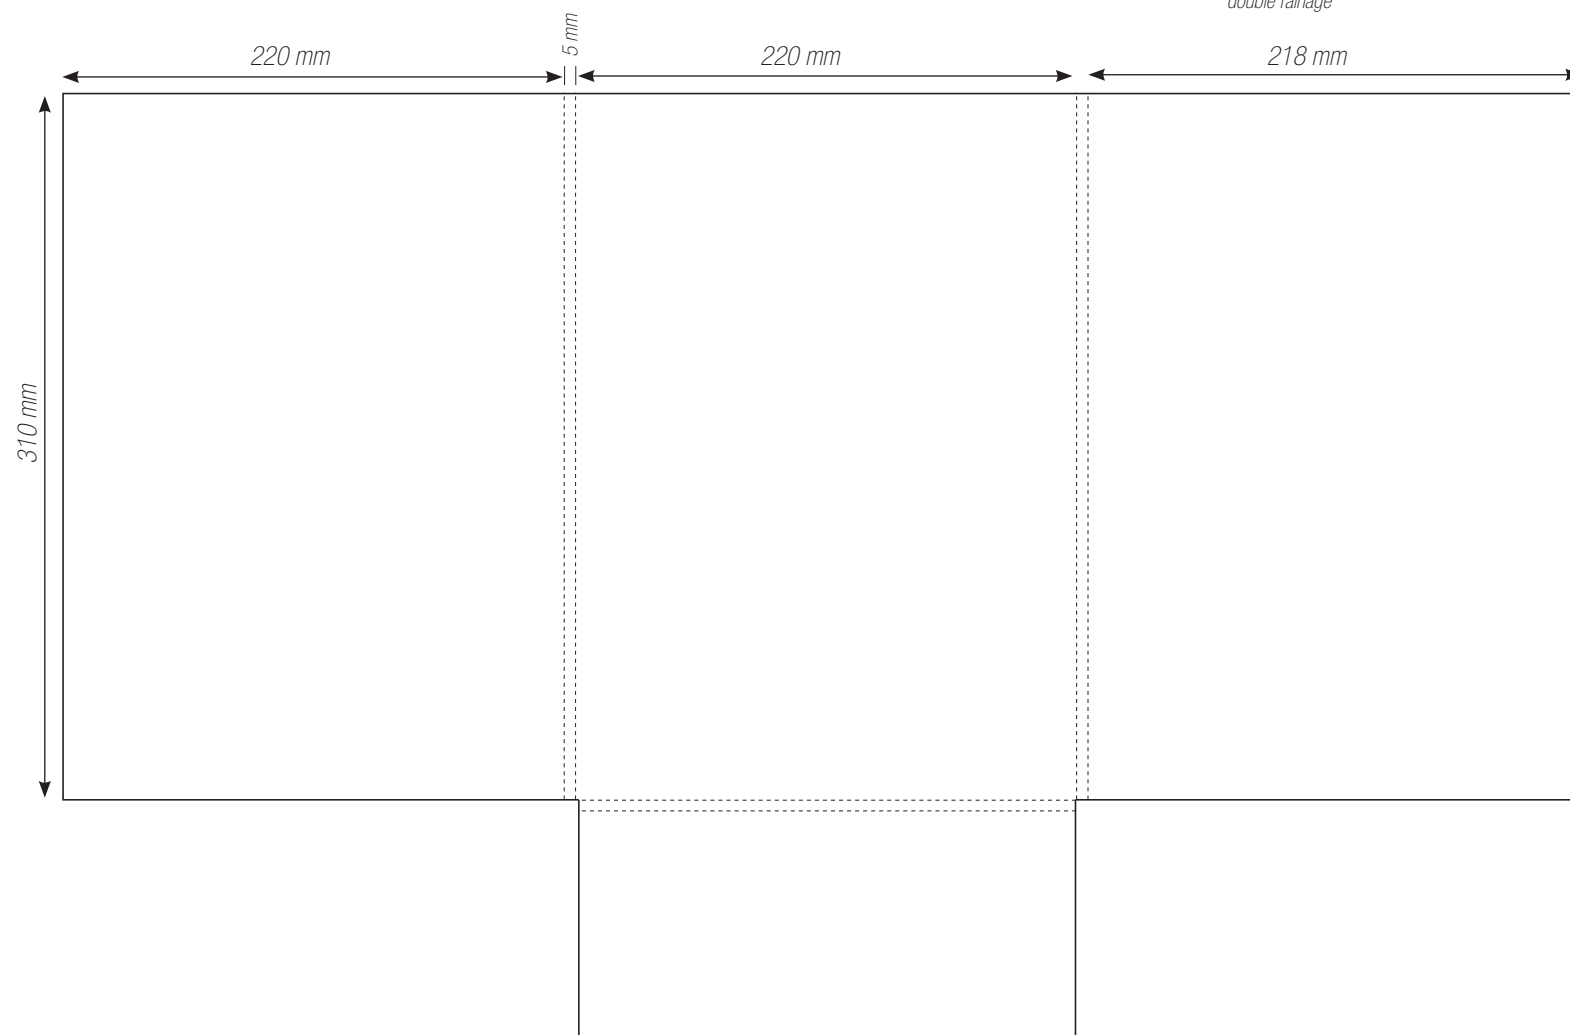

Formes Découpes / Pochettes

P-006

trois volets
un rabat
double rainage