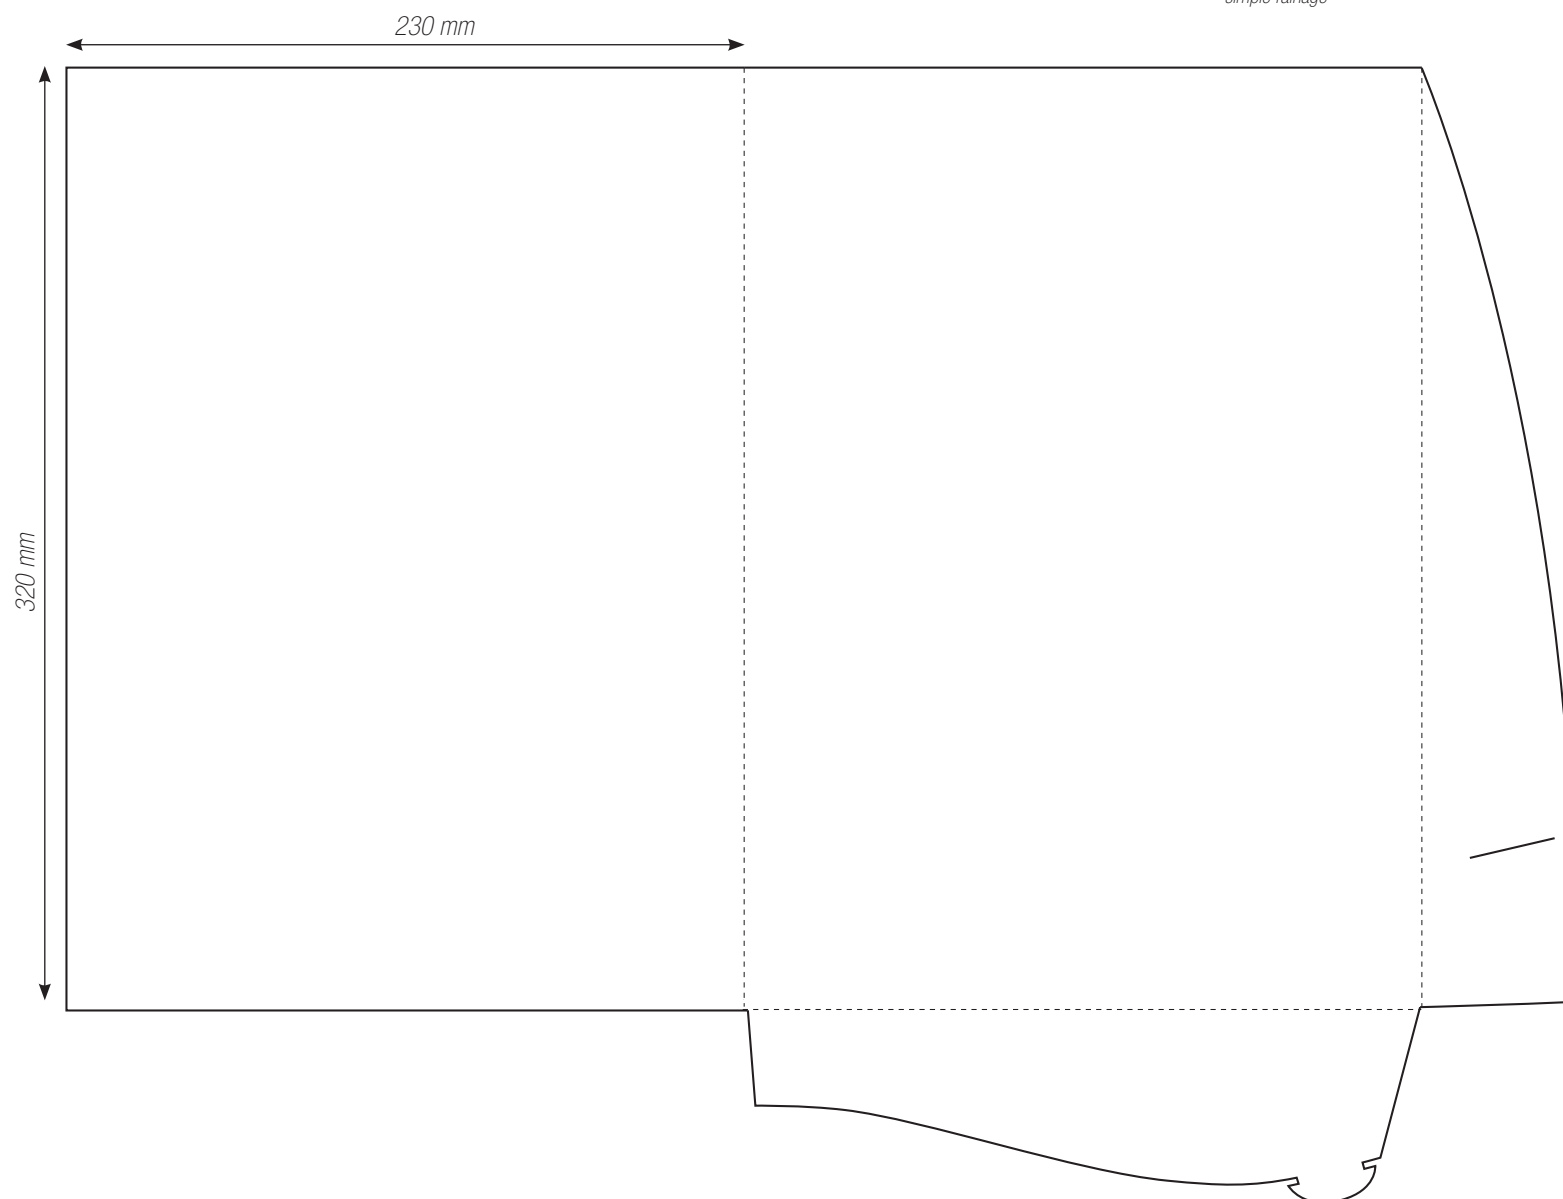

Formes Découpes / Pochettes

P-001

*deux volets
deux rabats
un point colle
simple rainage*

Formes Découpes / Pochettes

P-002

*deux volets
deux rabats
encoche
simple rainage*

Formes Découpes / Pochettes

P-003

*deux volets
deux rabats
encoche
encoches pour cartes
double rainage*

Formes Découpes / Pochettes

P-004

deux volets
deux rabats
encoche
simple rainage

Formes Découpes / Pochettes

P-005

*deux volets
deux rabats
un point colle
encoches carte
simple rainage*

Formes Découpes / Pochettes

P-006

trois volets
un rabat
double rainage

Formes Découpes / Pochettes

P-007

deux volets
deux rabats
double rainage

Formes Découpes / Pochettes

P-008

deux volets
deux rabats
une encoche
simple rainage

Formes Découpes / Pochettes

P-009

*trois volets
un rabat
encoches carte
double rainage*

Formes Découpes / Pochettes

P-010

*deux volets
un rabat
encoches carte
simple rainage*