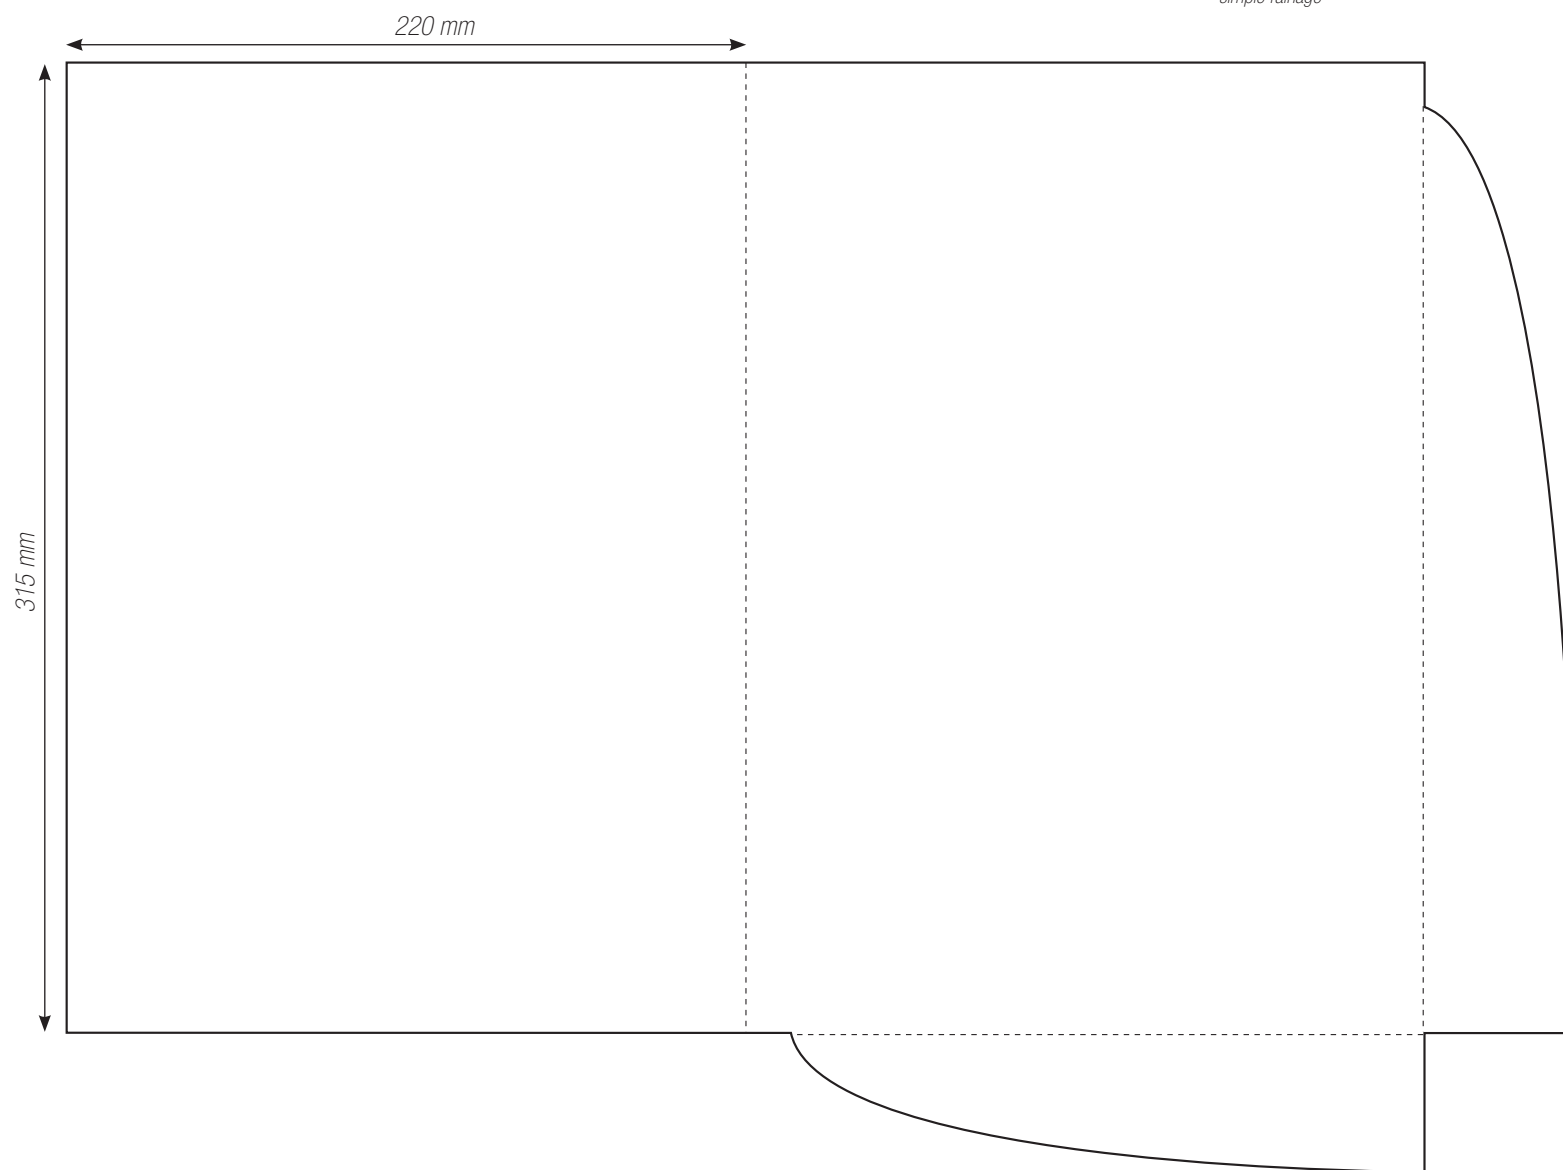

Formes Découpes / Pochettes

P-001

*deux volets
deux rabats
un point colle
simple rainage*

Formes Découpes / Pochettes

P-002

*deux volets
deux rabats
encoche
simple rainage*

Formes Découpes / Pochettes

P-003

*deux volets
deux rabats
encoche
encoches pour cartes
double rainage*

Formes Découpes / Pochettes

P-004

deux volets
deux rabats
encoche
simple rainage

Formes Découpes / Pochettes

P-005

*deux volets
deux rabats
un point colle
encoches carte
simple rainage*