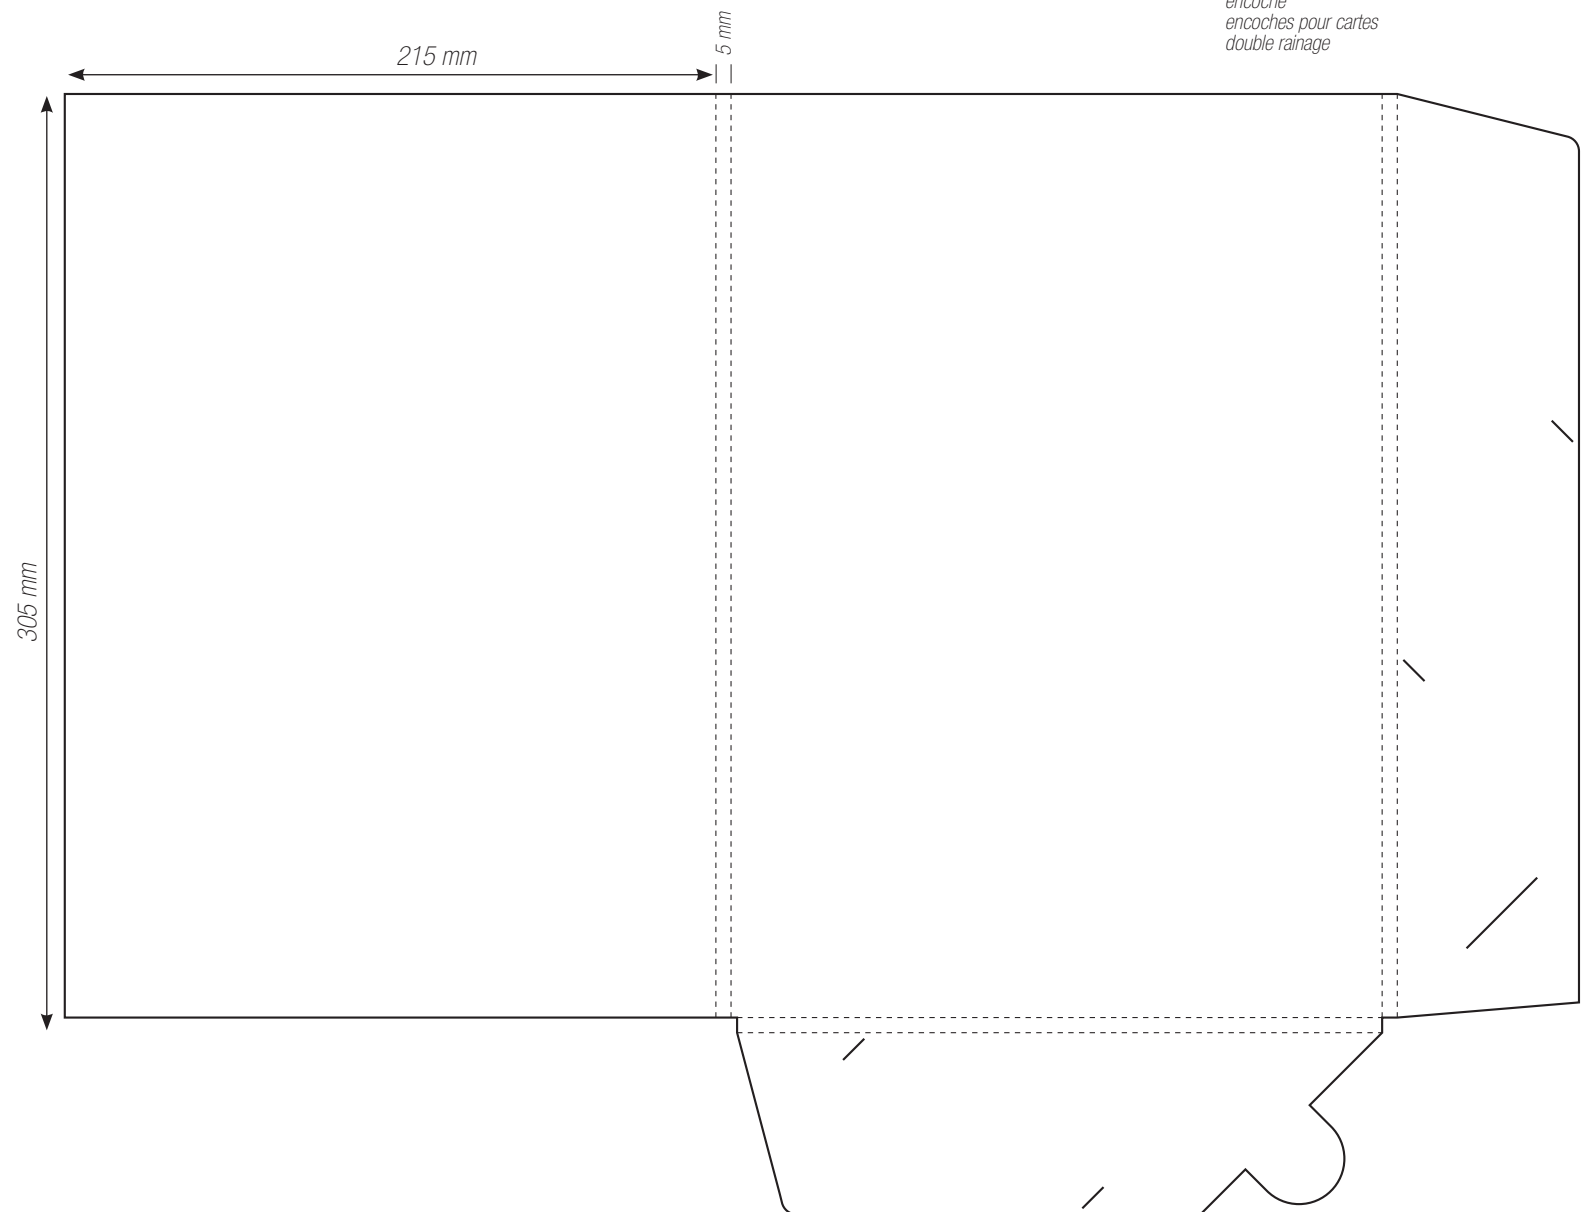

Formes Découpes / Pochettes

P-001

*deux volets
deux rabats
un point colle
simple rainage*

Formes Découpes / Pochettes

P-002

*deux volets
deux rabats
encoche
simple rainage*

Formes Découpes / Pochettes

P-003

*deux volets
deux rabats
encoche
encoches pour cartes
double rainage*

Formes Découpes / Pochettes

P-004

deux volets
deux rabats
encoche
simple rainage

Formes Découpes / Pochettes

P-005

*deux volets
deux rabats
un point colle
encoches carte
simple rainage*

Formes Découpes / Pochettes

P-006

trois volets
un rabat
double rainage

Formes Découpes / Pochettes

P-007

deux volets
deux rabats
double rainage

Formes Découpes / Pochettes

P-008

deux volets
deux rabats
une encoche
simple rainage

Formes Découpes / Pochettes

P-009

*trois volets
un rabat
encoches carte
double rainage*

Formes Découpes / Pochettes

P-010

*deux volets
un rabat
encoches carte
simple rainage*