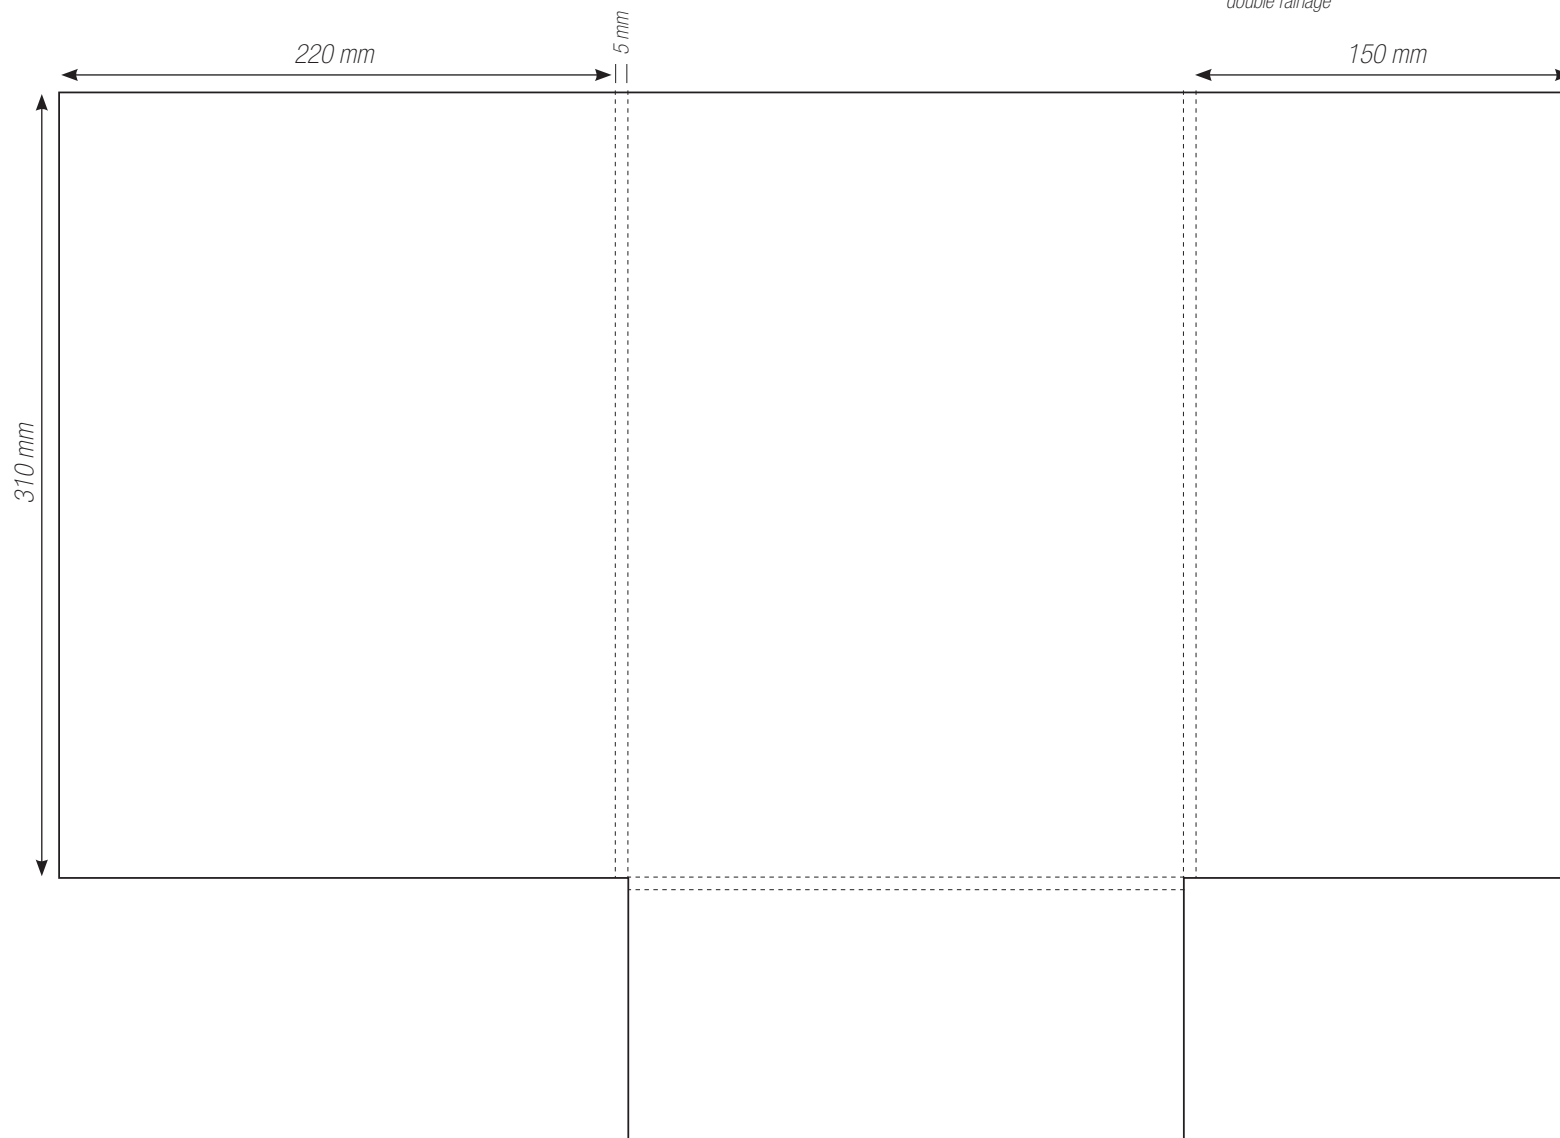

*deux volets
deux rabats
encoche
encoches pour cartes
double rainage*

Formes Découpes / Pochettes

P-004

deux volets
deux rabats
encoche
simple rainage

Formes Découpes / Pochettes

P-005

*deux volets
deux rabats
un point colle
encoches carte
simple rainage*

Formes Découpes / Pochettes

P-006

trois volets
un rabat
double rainage

Formes Découpes / Pochettes

P-007

deux volets
deux rabats
double rainage

Formes Découpes / Pochettes

P-008

deux volets
deux rabats
une encoche
simple rainage

Formes Découpes / Pochettes

P-009

*trois volets
un rabat
encoches carte
double rainage*

Formes Découpes / Pochettes

P-010

*deux volets
un rabat
encoches carte
simple rainage*