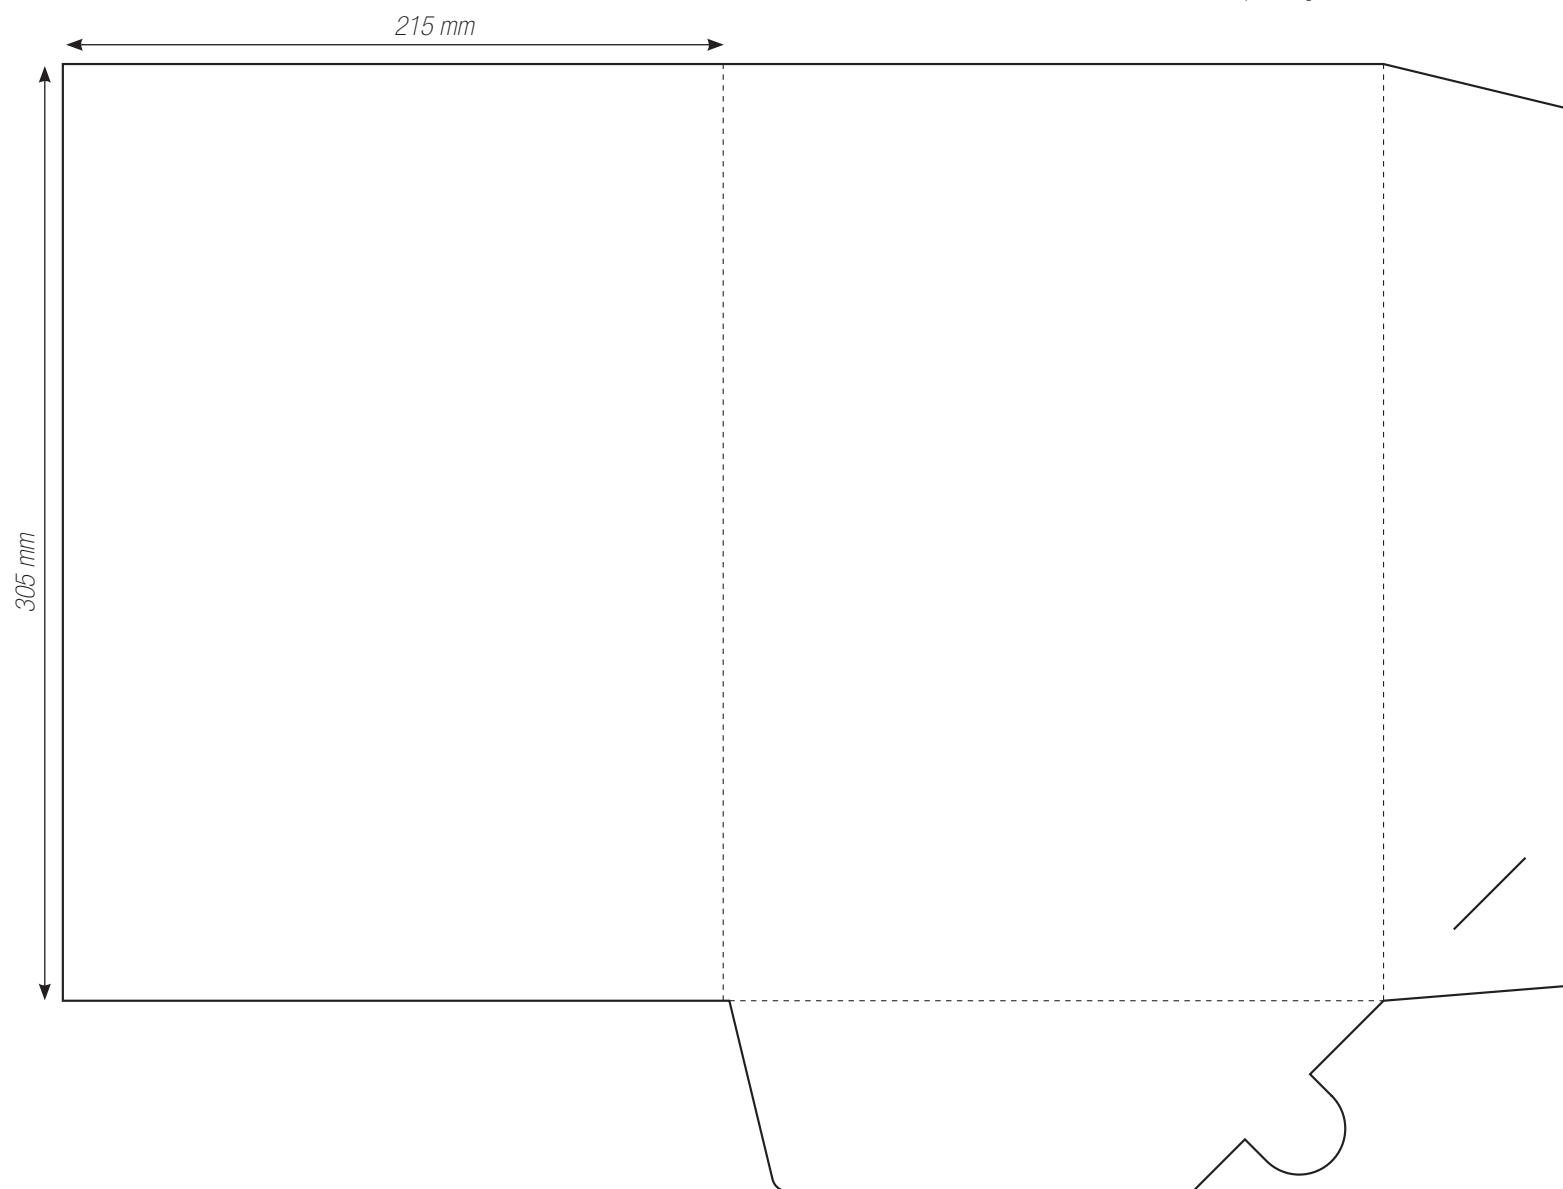

Formes Découpes / Pochettes

P-001

*deux volets
deux rabats
un point colle
simple rainage*

Formes Découpes / Pochettes

P-002

*deux volets
deux rabats
encoche
simple rainage*

Formes Découpes / Pochettes

P-003

*deux volets
deux rabats
encoche
encoches pour cartes
double rainage*

Formes Découpes / Pochettes

P-004

deux volets
deux rabats
encoche
simple rainage

Formes Découpes / Pochettes

P-005

*deux volets
deux rabats
un point colle
encoches carte
simple rainage*