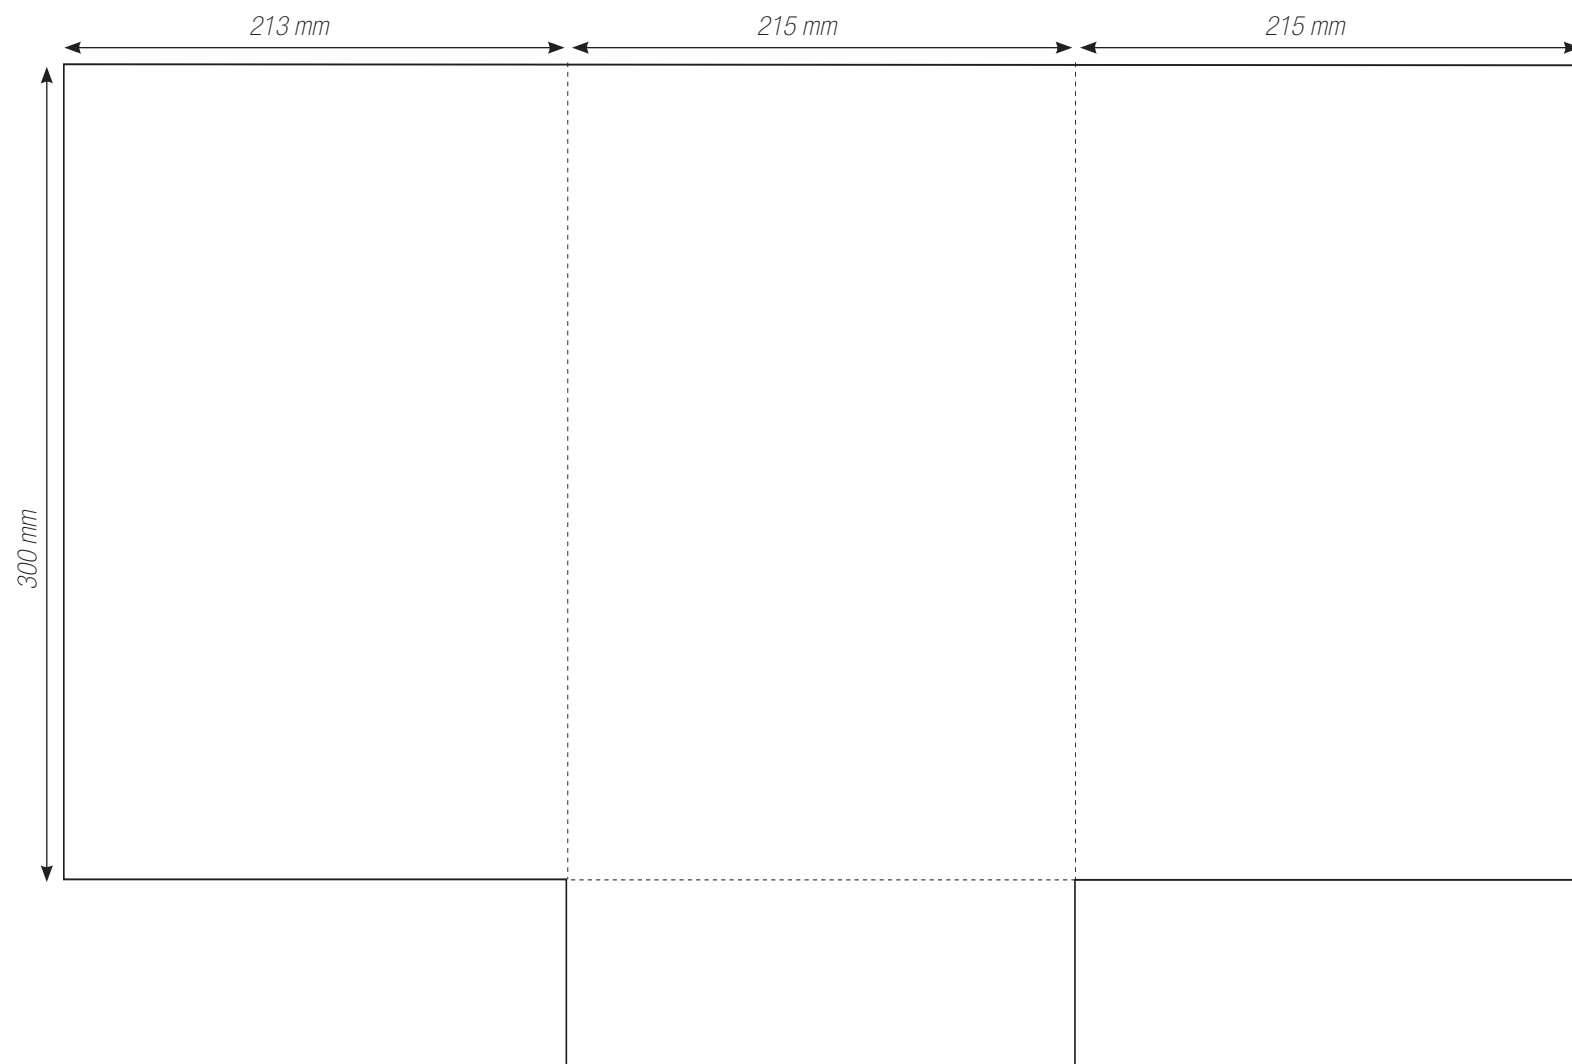

P-013

*deux volets
deux rabats
encoche
double rainage*

Formes Découpes / Pochettes

P-014

*trois volets
un rabat
simple rainage*

Formes Découpes / Pochettes

P-015

*deux volets
deux rabats
simple rainage*