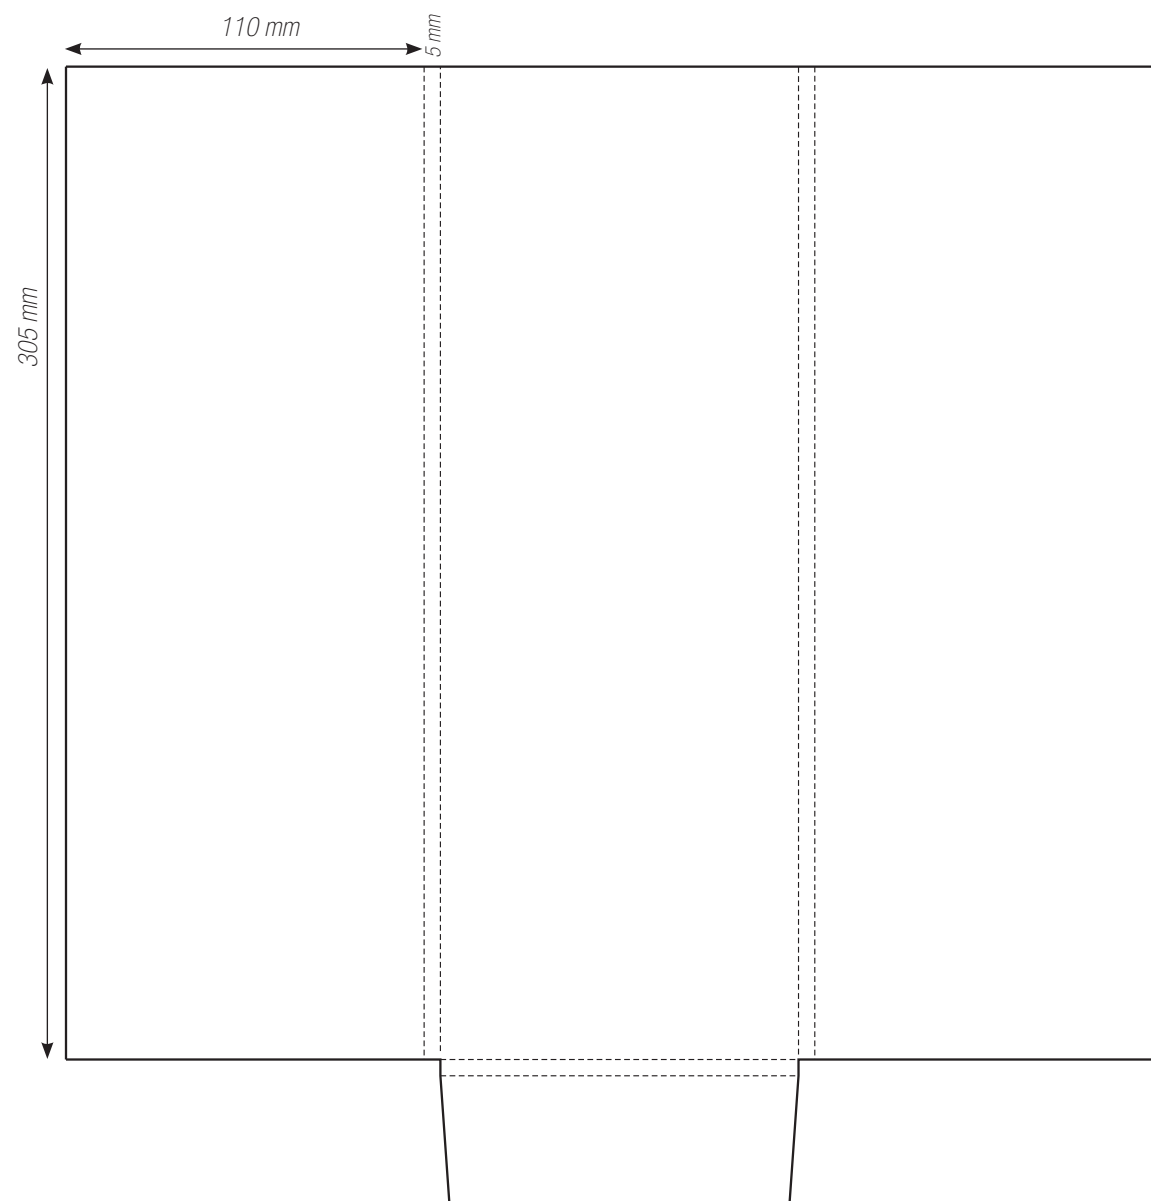

Formes Découpes / Mini-Pochettes

MP-002

*trois volets
un rabats
double rainage*